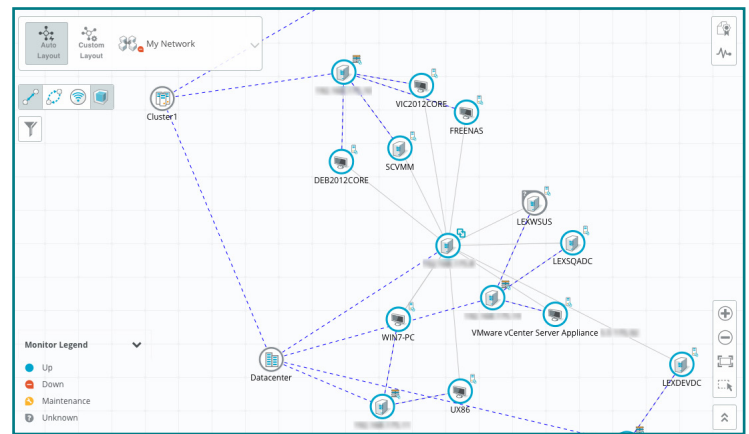

Solucionar problemas
más rápido con mapas,
flujos de trabajo y tableros
intuitivos

Monitorear
todo su entorno con
una licencia flexible

Visualice e interactúe con su red como nunca antes

WhatsUp Gold 2017 proporciona una nueva forma de visualizar e interactuar con todo su entorno de TI. Este exclusivo mapa interactivo muestra rápidamente la salud de la red de extremo a extremo, la infraestructura y de los dispositivos virtuales, lo que proporciona el contexto de la manera en que todo está conectado y responde dinámicamente a las interacciones para ofrecerle los tiempos de respuesta más rápidos.

La visualización se puede filtrar dinámicamente para obtener información inmediata en sus redes físicas, virtuales e inalámbricas, además de sus dependencias. Tenga una visión general de todo su entorno o enfóquese en los recursos de servidores, virtuales o inalámbricos. Amplíe para explorar en profundidad los detalles de áreas o dispositivos específicos. O bien, aléjese para ver su trabajo en el contexto general. Customice el mapa para mostrar su entorno geográficamente (en un mapa o plano), por categoría (por tipo de conexión, aplicación o tráfico) o cualquier otro diseño que pueda imaginar.