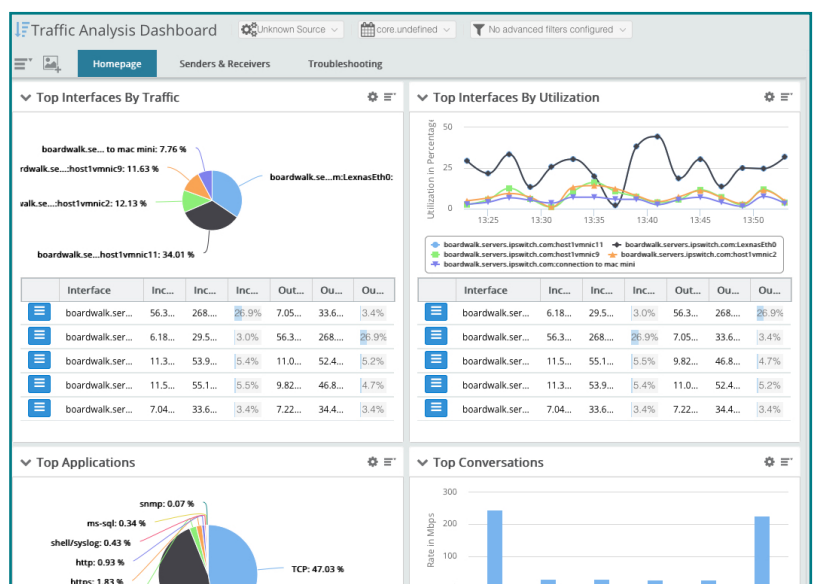

Análisis de tráfico de red de WhatsUp Gold