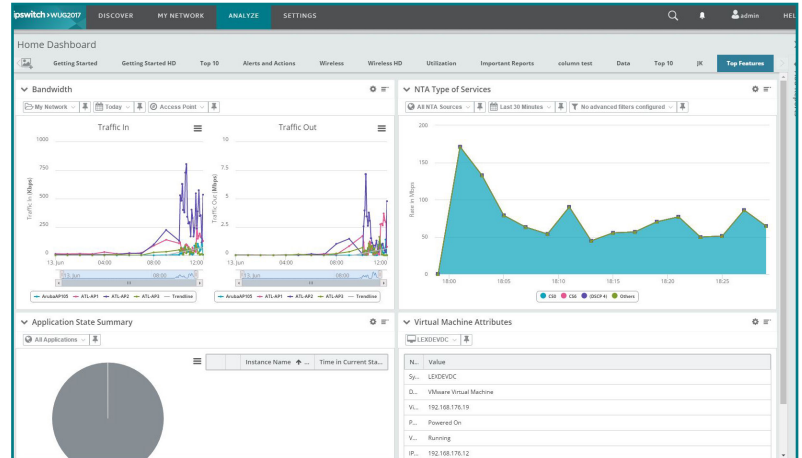

Solucione problemas más rápidamente con mapas, flujos de trabajo y tableros intuitivos

WhatsUp Gold 2017 agiliza los flujos de trabajo permitiéndole iniciar las tareas de gestión directamente desde un mapa o área de trabajo interactivos. Haga clic en cualquier dispositivo para obtener acceso inmediato a varios ajustes y reportes relacionados con el monitoreo. Cambie fácilmente entre las vistas física, virtual, inalámbrica y de dependencia para acelerar el análisis del origen. Monitoree proactivamente las redes, el tráfico, los servidores físicos, las VM y aplicaciones con mapas, tableros y alertas potentes y fáciles de usar. El resultado es una solución de problemas más simple e intuitiva que le permite encontrar y solucionar los problemas más rápido que nunca. Los flujos de trabajo están optimizados y son más intuitivos, si los inicia desde el mapa de redes o desde una amplia gama de tableros y reportes fácilmente customizables.

Análisis de tráfico de red de WhatsUp Gold

Monitoree todo su entorno con una licencia flexible

WhatsUp Gold 2017 también cuenta con la licencia TotalView única de Ipswitch. TotalView le permite monitorear cualquier combinación de redes, servidores, máquinas virtuales, aplicaciones, flujos de tráfico y configuraciones en entornos de Windows, LAMP y Java. Es más, puede hacerlo todo con una licencia flexible que le permite combinar lo que monitorea a voluntad. No es necesario comprar licencias individuales para aplicaciones, dispositivos de red o fuentes de flujo de redes; está todo incluido. Además, puede reasignar las licencias cuando quiera y como quiera sin costo adicional. Obtendrá una libertad sin precedentes para reestructurar sus requisitos de monitoreo a voluntad mientras elimina las limitaciones artificiales que pueden provocar un gasto innecesario en licencias específicas para tecnologías que no utiliza.