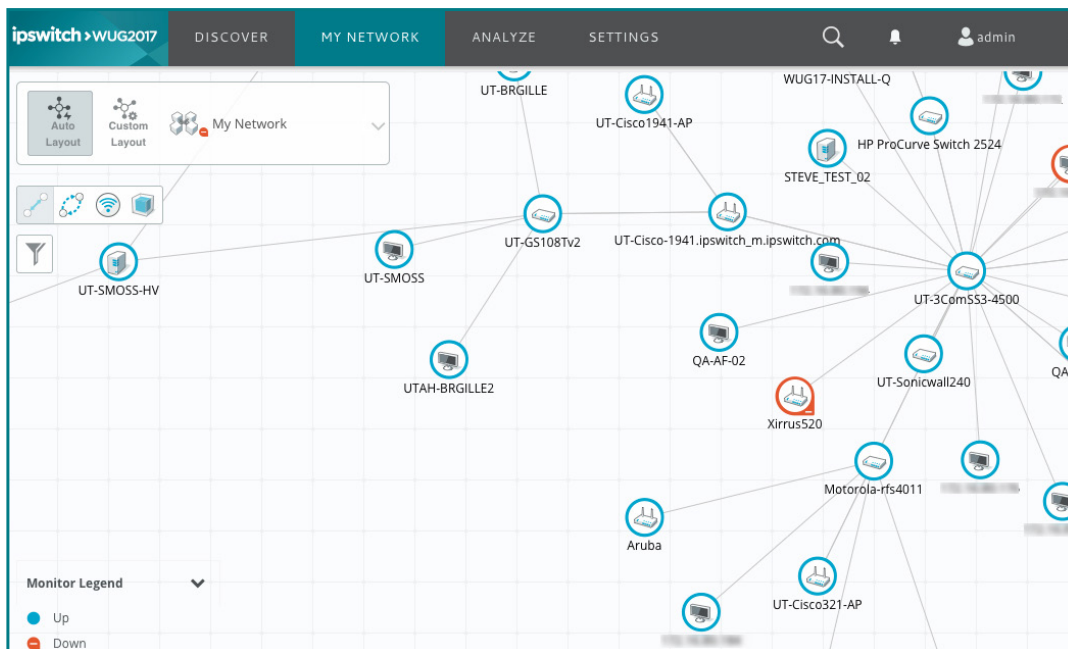

ipswitch® > WhatsUpGold 2017

Monitoreo de TI reinventado

WhatsUp® Gold 2017 de Ipswitch® reinventa completamente la manera en que descubre, visualiza, soluciona problemas y monitorea su entorno de TI.

Mapa interactivo de WhatsUp Gold

Con este potente software unificado de monitoreo de redes, aplicaciones y servidores fácil de probar, comprar y usar, su equipo de TI puede hacer lo siguiente:

Visualizar
e interactuar con su red
como nunca antes

Solucionar problemas
más rápido con mapas,
flujos de trabajo y tableros
intuitivos

Monitorear
todo su entorno con
una licencia flexible

Visualice e interactúe con su red como nunca antes

WhatsUp Gold 2017 proporciona una nueva forma de visualizar e interactuar con todo su entorno de TI. Este exclusivo mapa interactivo muestra rápidamente la salud de la red de extremo a extremo, la infraestructura y de los dispositivos virtuales, lo que proporciona el contexto de la manera en que todo está conectado y responde dinámicamente a las interacciones para ofrecerle los tiempos de respuesta más rápidos.

La visualización se puede filtrar dinámicamente para obtener información inmediata en sus redes físicas, virtuales e inalámbricas, además de sus dependencias. Tenga una visión general de todo su entorno o enfóquese en los recursos de servidores, virtuales o inalámbricos. Amplíe para explorar en profundidad los detalles de áreas o dispositivos específicos. O bien, aléjese para ver su trabajo en el contexto general. Customice el mapa para mostrar su entorno geográficamente (en un mapa o plano), por categoría (por tipo de conexión, aplicación o tráfico) o cualquier otro diseño que pueda imaginar.