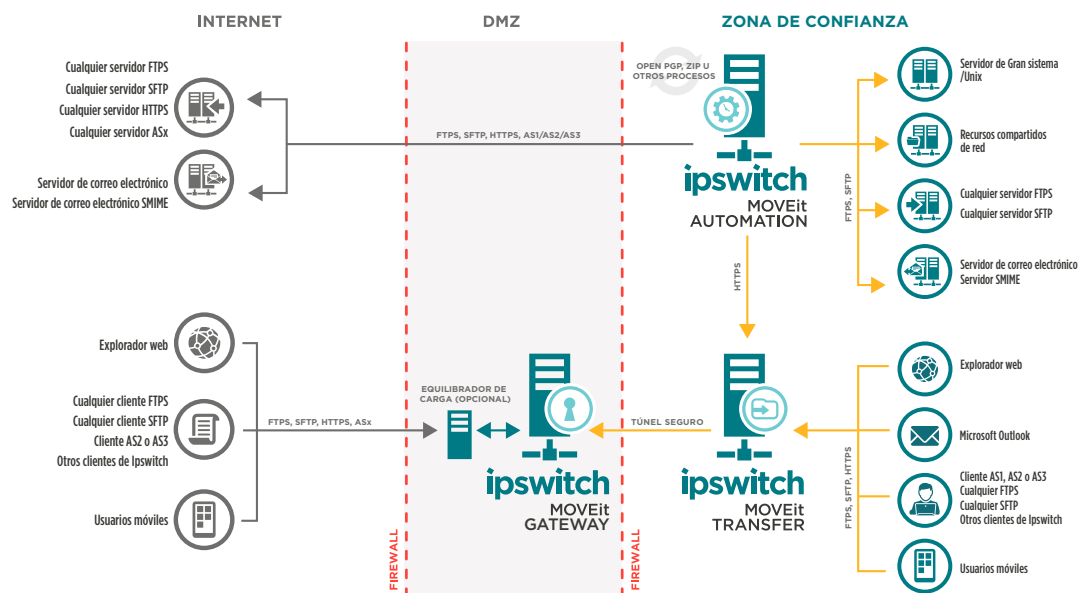

MOVEit® Transfer

Software de transferencia administrada de archivos (MFT) líder de la industria

BENEFICIOS DE MOVEit Transfer:

- › Visibilidad y control completos sobre todas las transferencias de archivos.
- › Los usuarios pueden transferir y administrar sus propias actividades de manera segura.
- › Escalabilidad y continuación de transferencias después de fallas.
- › Cumplimiento con las leyes y reglamentos de privacidad de datos, como HIPAA y PCI.
- › La consolidación de múltiples servidores FTP en un servidor de transferencia administrada de archivos.

Obtenga visibilidad y control completos sobre las actividades de transferencia de archivos entre socios, clientes, usuarios y sistemas. Asegure los archivos en tránsito y en reposo y garantice el cumplimiento de las políticas internas y los mandatos normativos.

Mejor seguridad y cumplimiento

Entre las características de seguridad mejoradas se encuentra la criptografía AES-256 validada por FIPS 140-2, la autenticación y autorización de usuarios, y las configuraciones de confirmación de entrega, sin rechazo y plataforma protegida. MOVEit Transfer registra actividades en una base de datos a prueba de manipulaciones para cumplir con las normas ISO 27001, HIPAA, PCI, GDPR, SOX, BASEL I/II/III, FIPS, FISMA, GLBA, FFEIC, ITAR y las leyes de privacidad de datos. También se integra con sus sistemas DLP y antivirus existentes, sistemas de identidad a través de SAML 2.0, AD, servicios LDAP y SIEM. Además, MOVEit ofrece una interfaz API para otras aplicaciones de terceros.

Opciones flexibles de implementación y acceso

Una amplia gama de opciones de cliente son compatibles con el acceso a través de dispositivos móviles, Internet y Outlook. La arquitectura flexible de MOVEit Transfer es compatible con las exigencias de escalabilidad y disponibilidad gracias a la implementación de una granja de servidores web. También son compatibles las configuraciones de tenencia múltiple basadas en dominio o basadas en nombre de usuario.